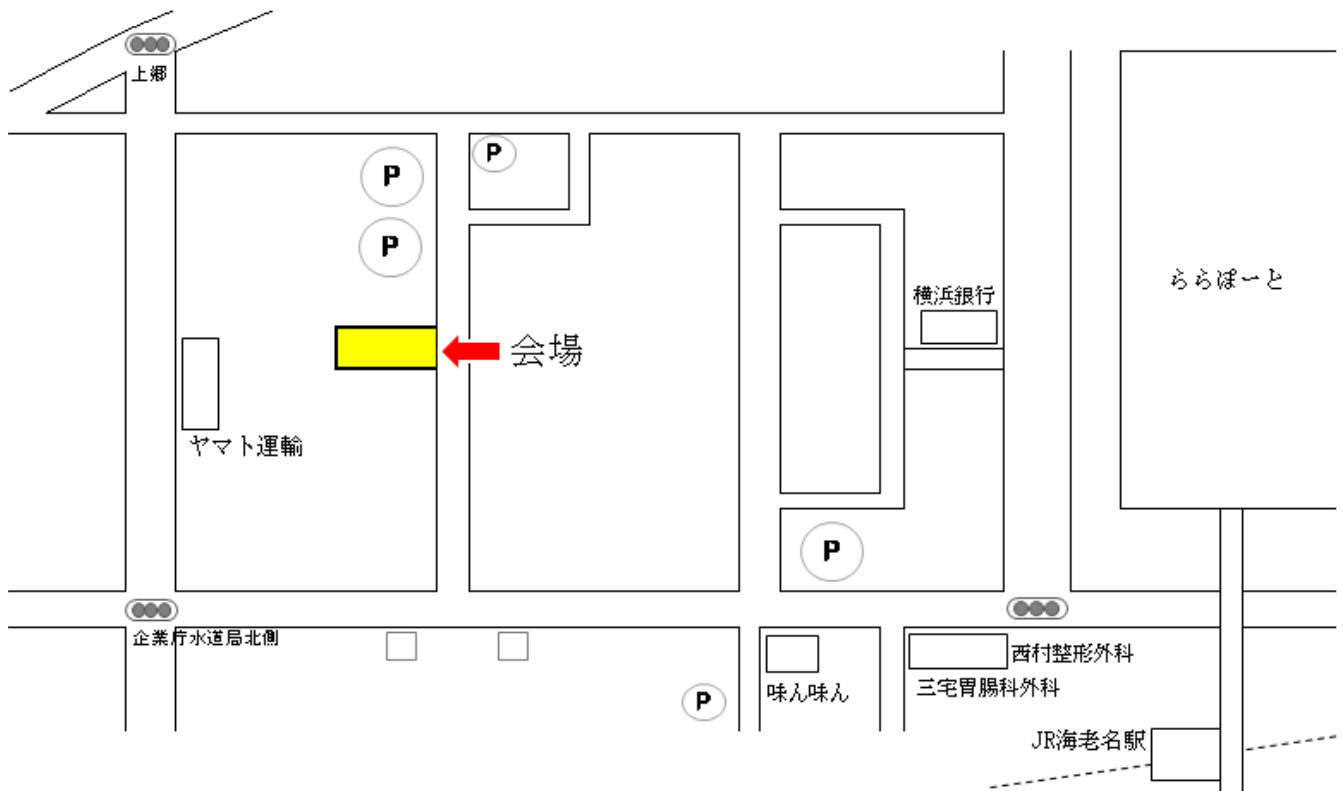

会場のご案内

【車の場合】

駐車場のご用意はありません。周辺の有料駐車場をご利用いただき、路上駐車は絶対にしないでください。

【電車の場合】

JR海老名駅から徒歩5分、小田急・相鉄線海老名駅から徒歩6分

注意事項

- 天候や野菜の生育状況などにより日程変更や中止となる場合は、ホームページ等でお知らせします。参加申込済みの方へは直接ご連絡します。
- 参加される際は、各自で感染症対策および熱中症対策をお願いいたします。
- 汚れても良い服装（おすすめ：長そで、長ズボン、帽子、スニーカーか長靴）でおこしてください。軍手があると便利です。
- 小学生以下のお子さまは年齢が確認できるものをご提示ください。

この収穫体験は、海老名の農地を守り、将来の農家を育て、参加する皆さんが楽しみながら農業を身近に感じていただくためのイベントです。所有者の方が使わなくなった農地をお借りして、海老名で将来農家となる方が経験を積むためにさまざまな野菜を栽培しています。皆さんの参加が、海老名の農業を支えます！