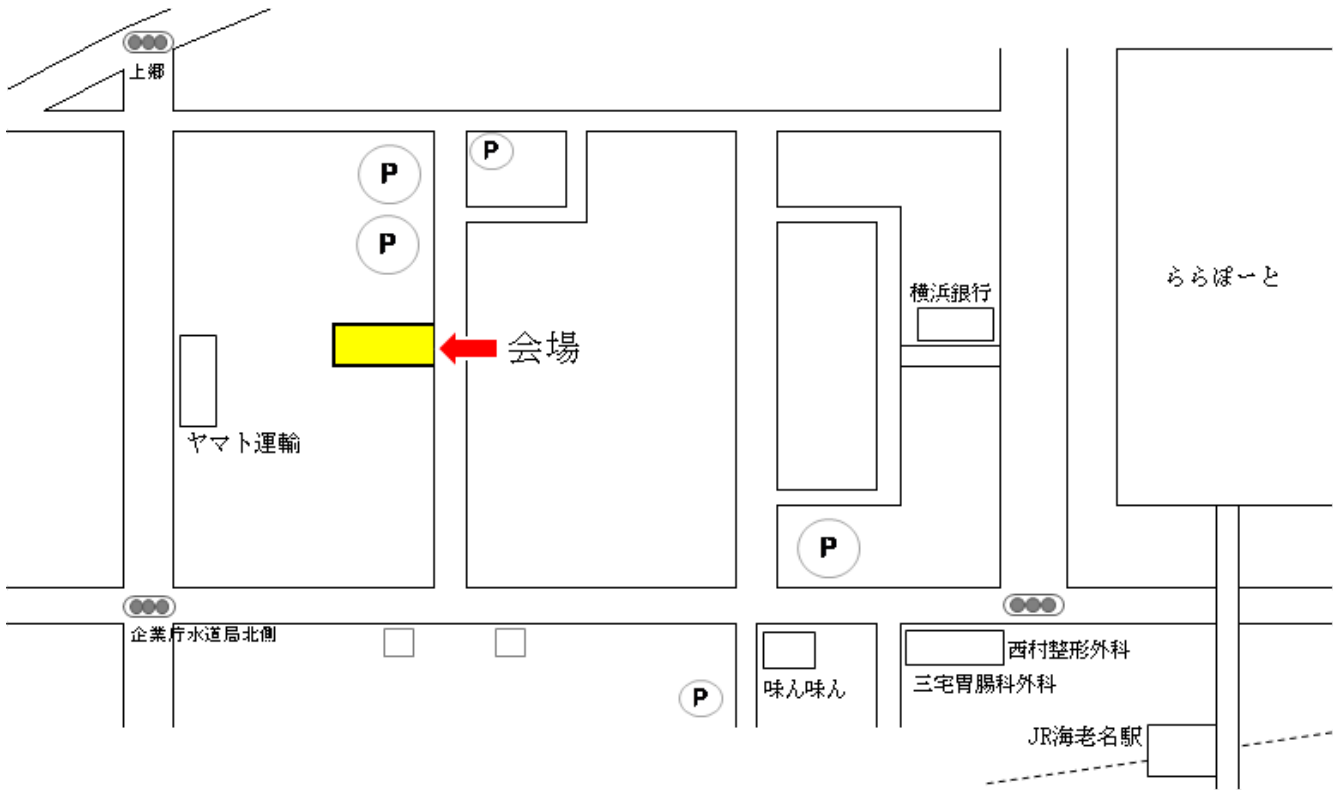

# 「親子農業体験」 参加者募集!

- 期間：2022年11月～2023年4月頃まで
- 内容：タマネギ栽培を中心とした農作業体験  
(全3回コース、詳細は次面参照)
- 場所：海老名市上郷の畑
- 対象者：小学校4～6年生とその保護者
- 募集数：10組程度 (1組4名以下)
- 費用：1組6,000円 (1回あたり2,000円)
- その他

- ・農作業の体験を目的としたイベントです。子供のみでの参加はできませんので、必ず保護者の方と一緒にご参加ください。
- ・参加年齢は初回時点での学年で判断します。
- ・全回への参加が原則ですが、体調不良などやむを得ない欠席の場合のみ、参加費を返金します。

## 場所のご案内

### 【電車の場合】

JR相模線海老名駅から徒歩5分、小田急・相鉄線海老名駅から徒歩6分